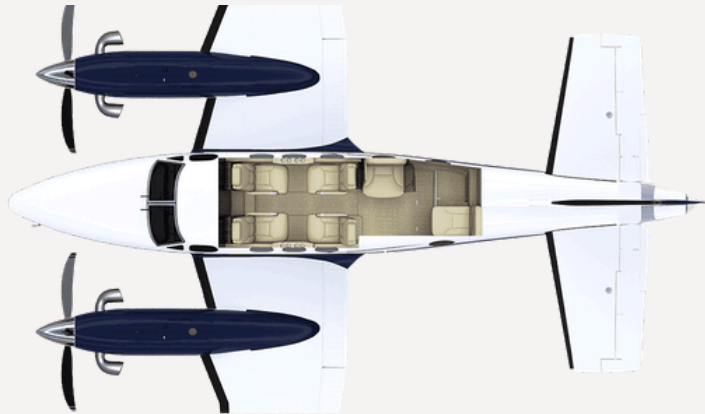

KING AIR C90 GT - 2007

Beechcraft

KING AIR C90GT
ANO 2007

HORAS TOTAIS 2340
HORAS DISPONÍVEIS 1260

PAINEL COLLINS PROLINE II
GPS GARMIN 400
MFD KMD850
CVR

AERONAVE NO BRASIL

KING AIR C90 GT - 2007

@SELECTAIRCRAFTS

WWW.SELECTAIRCRAFTS.COM.BR

KING AIR C90GT

3D ILUSTRATIVO

INFORMAÇÕES TÉCNICAS KING AIR C90GT

- MOTORES: PRATT & WHITNEY PT6A-135A
- CONSUMO MÉDIO: 280 LITROS POR HORA
- VELOCIDADE DE CRUZEIRO: 460KM/H
- ALCANCE COM RESERVA: 2000KM
- CONFIGURAÇÃO DE CABINE: 1 PILOTO + 7 PASSAGEIROS